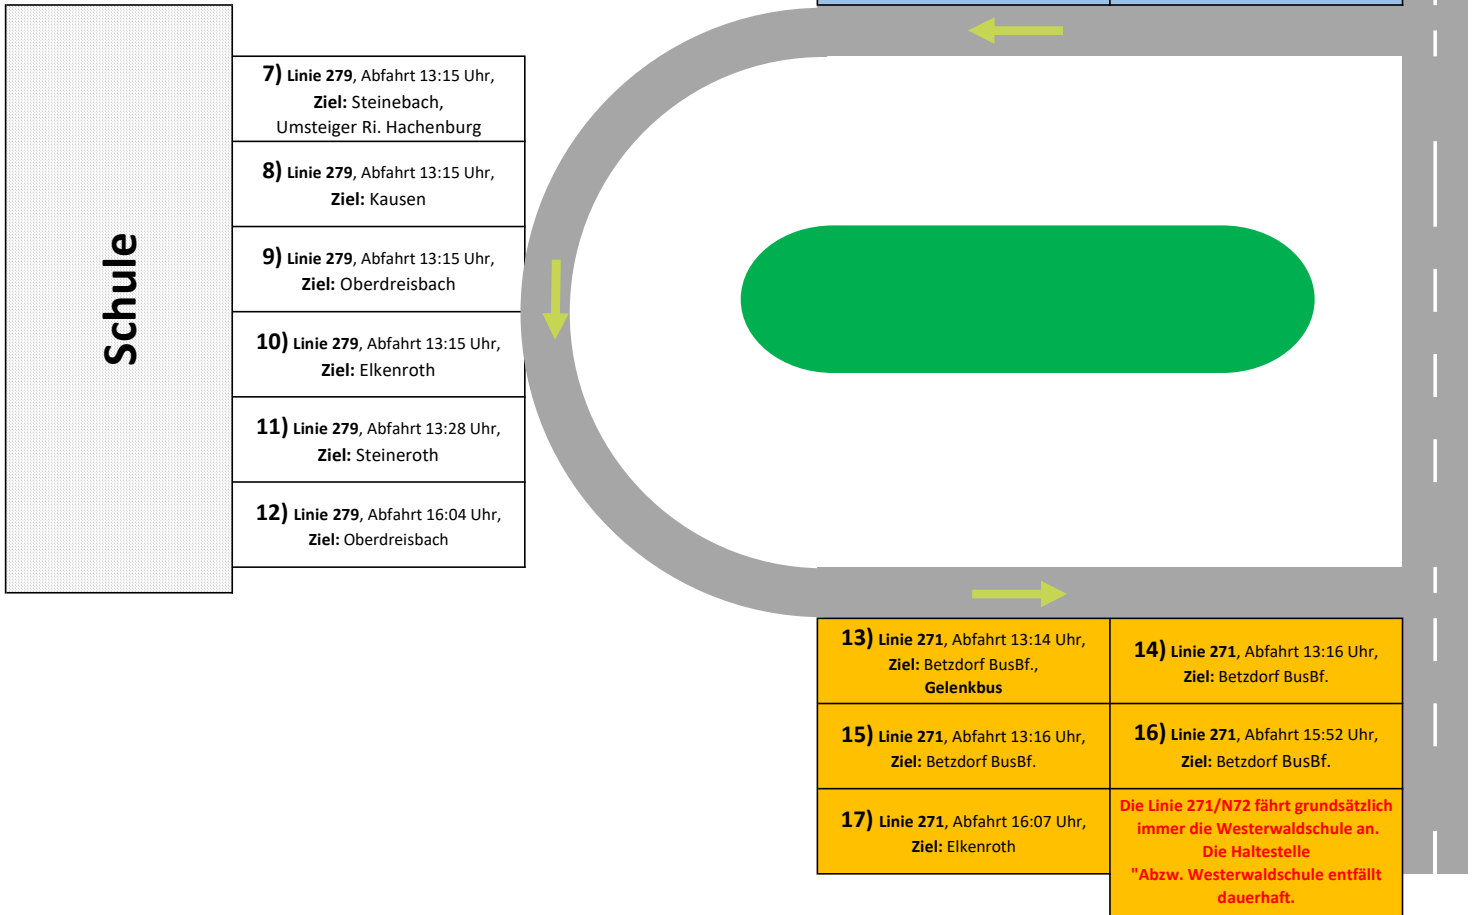

Gebhardshain Westerwaldschule Bussteigbelegung

Gültig ab 11.12.2023

1) Linie 268	Folgende Orte werden bedient: Wissen
2) Linie 268	Folgende Orte werden bedient: Niederhombach, Altenbrendebach, Bodenseifen, Schönstein, Mittelhof, Steckenstein
3) Linie 268	Folgende Orte werden bedient: Niederhombach, Altenbrendebach, Bodenseifen, Schönstein, Wissen, Mittelhof, Steckenstein
4) Linie 269	Folgende Orte werden bedient: Fensdorf, Selbach, Brunken, Glatteneichen, Köttingen
5) Linie 269	Folgende Orte werden bedient: Fensdorf, Selbach
6) Linie 269	Folgende Orte werden bedient: Fensdorf, Selbach, Brunken, Glatteneichen, Köttingen

7) Linie 279	Folgende Orte werden bedient: Steinebach, Biesenstück, Umsteiger in Richtung Atzelgift, Streithausen, Hachenburg
8) Linie 279	Folgende Orte werden bedient: Steineroth, Dickendorf, Molzhain, Kausen
9) Linie 279	Folgende Orte werden bedient: Malberg, Rosenheim, Nauroth, Mörlen, Neunkhausen, Weitefeld, Oberdreisbach
10) Linie 279	Folgende Orte werden bedient: Elkenroth
11) Linie 279	Folgende Orte werden bedient: Elben, Dauersberg, Steineroth
12) Linie 279	Folgende Orte werden bedient: Steinebach, Dickendorf, Molzhain, Steineroth, Kausen, Elkenroth, Weitefeld, Oberdreisbach

13) Linie 271	Folgende Orte werden bedient: Betzdorf + Umsteiger (Gelenkbus)
14) Linie 271	Folgende Orte werden bedient: Elben, Betzdorf
15) Linie 271	Folgende Orte werden bedient: Betzdorf
16) Linie 271	Folgende Orte werden bedient: Elben, Dauersberg, Betzdorf
17) Linie 271	Folgende Orte werden bedient: Steinebach, Malberg, Rosenheim, Elkenroth.